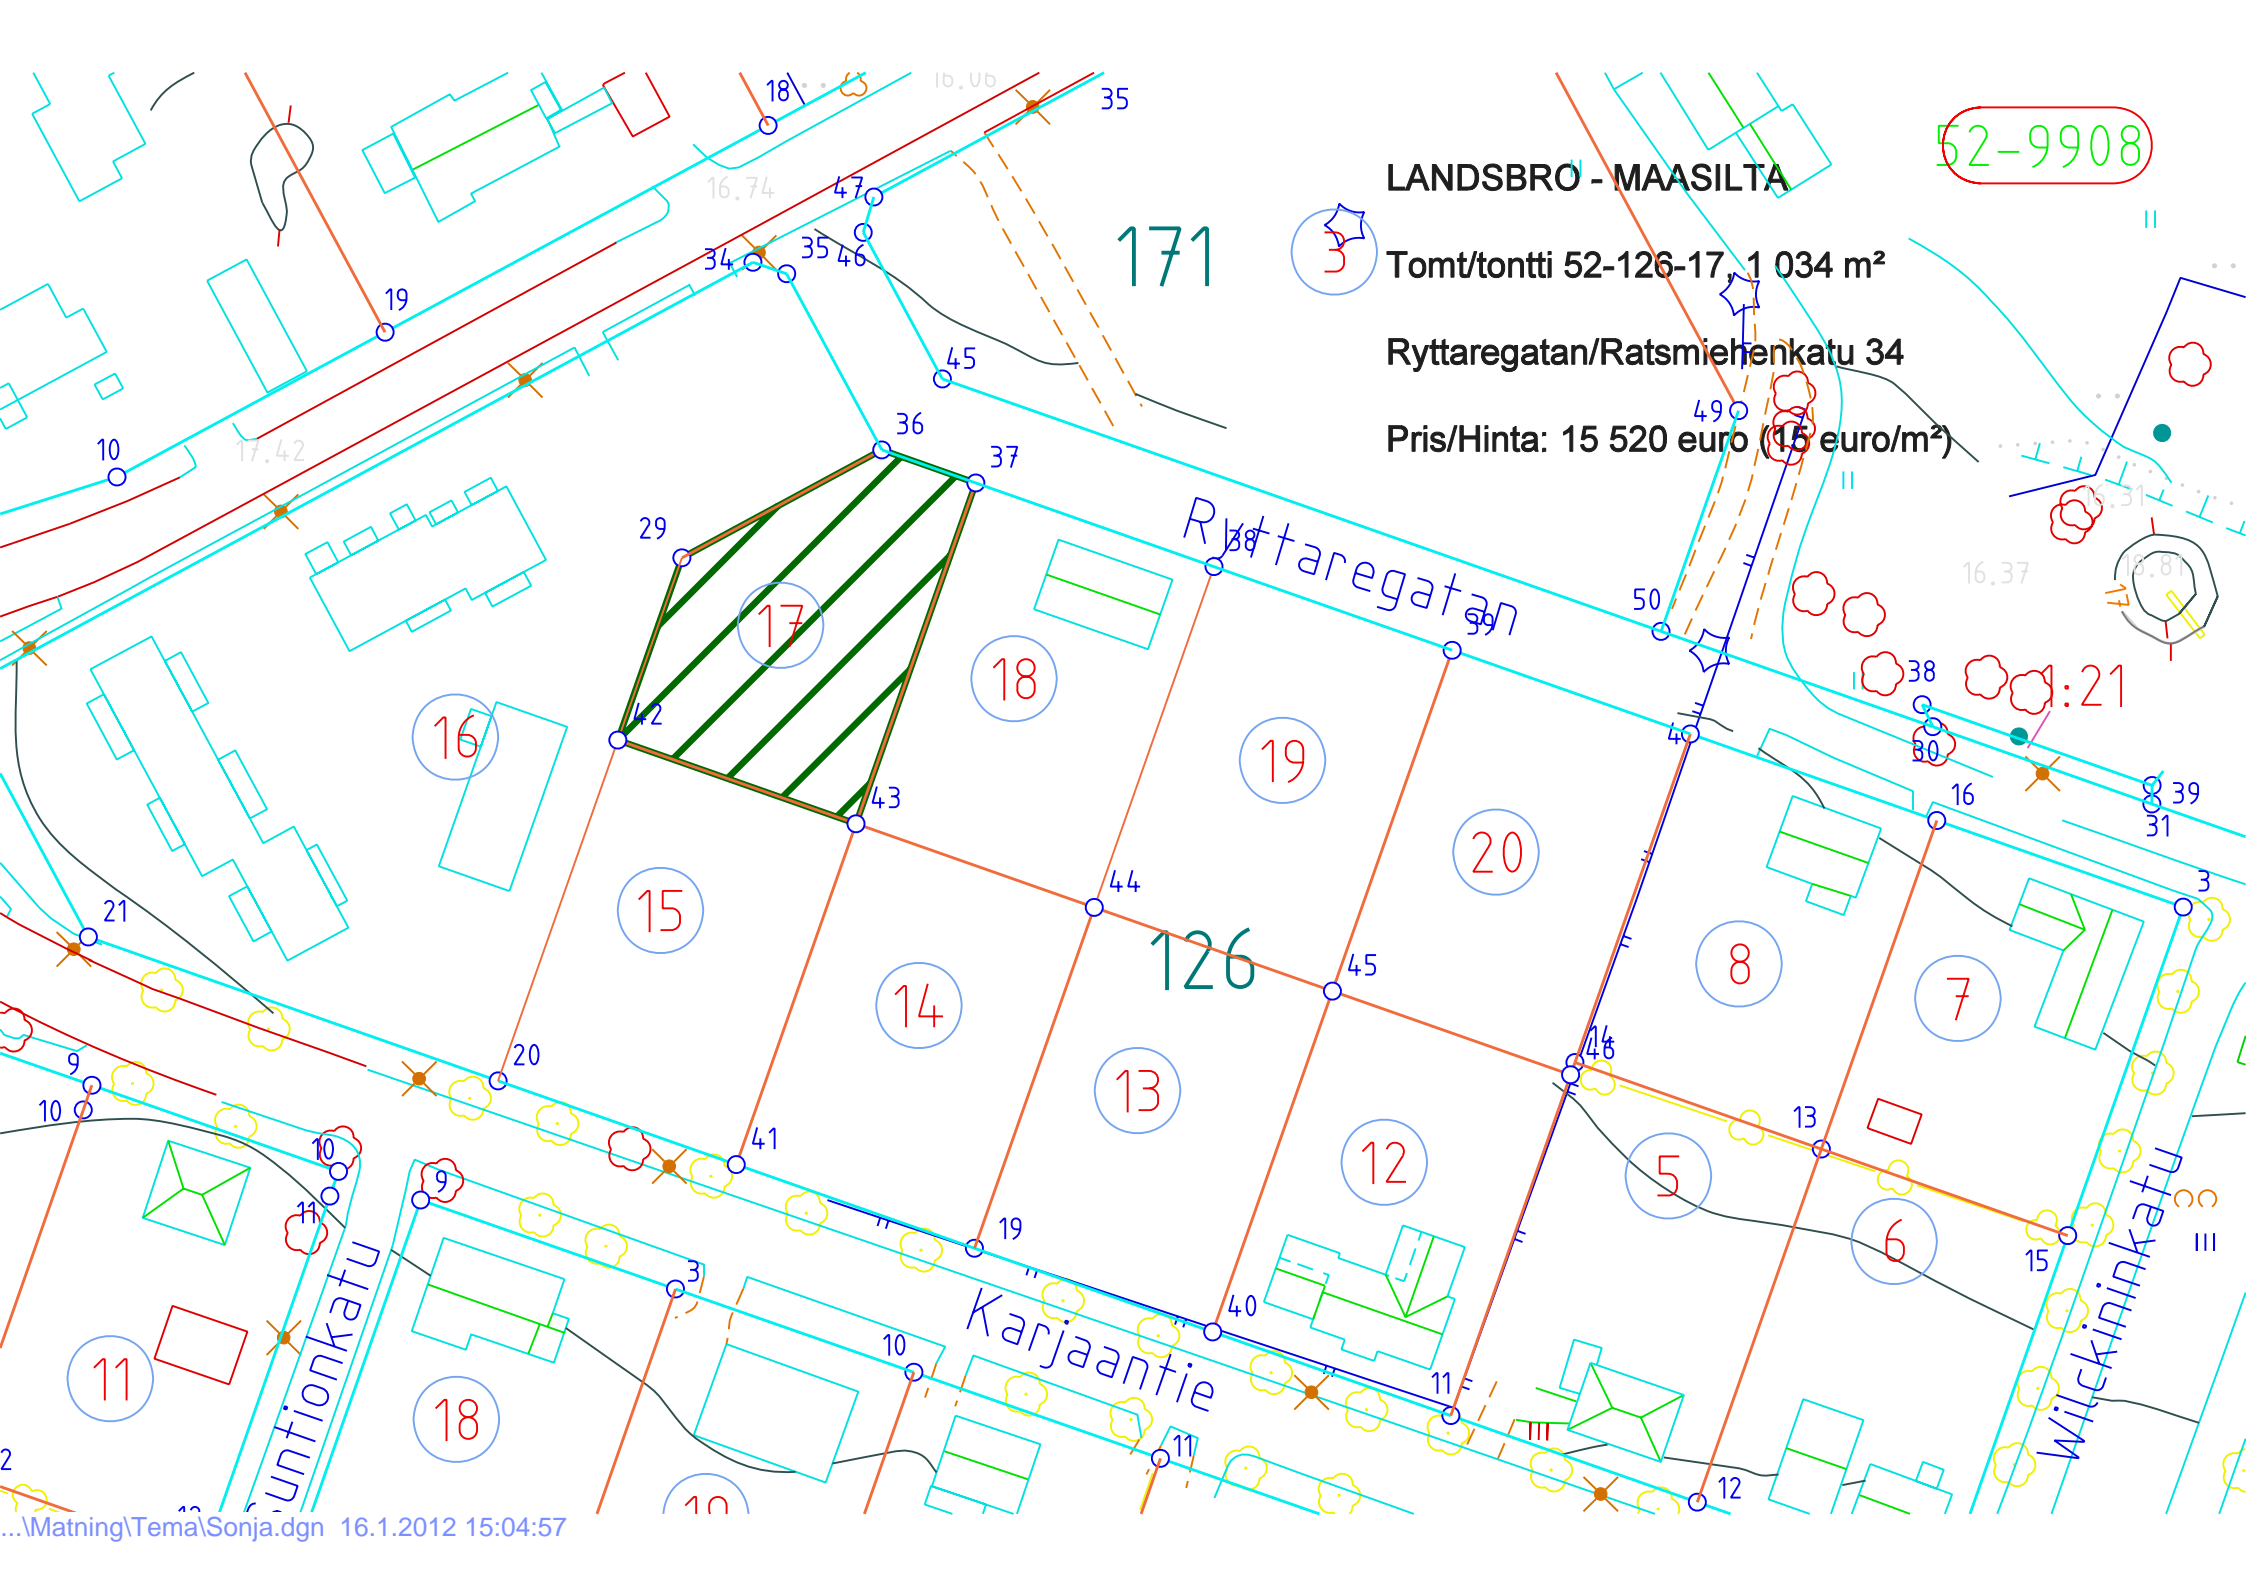

### LANDSBRO - MAASILTA

Tomt/tontti 52-126-17, 1 034 m<sup>2</sup>

Ryttaregatan/Ratsmiehenkatu 34

Pris/Hinta: 15 520 euro (15 euro/m<sup>2</sup>)

171

126

17

18

19

20

15

14

13

12

8

7

11

18

5

6

Lundionkatu

Karjaantie

Ryttaregatan

Wilckinkatu